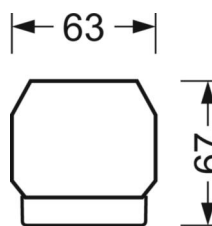

DEEP-LINK

<https://www.regiolum.de/ru/article/18560206600>

Ссылка	LED 6000lm 840
ηLB	100 %
Φ ↓/↑	99 % / 1 %
UGR поп./вдоль дисплей	19.3 / 18.0
	65° < 3000cd/m ²

Механика

цвет корпуса	белый стандартный для электротехники RAL 9016
размеры (LxWxH/DxH)	1531mm x 55mm x 37mm
вес (нетто)	1.9kg
Вид монтажа	сборка трековых систем

размеры

L	1531 mm	Длина
В	55 mm	Ширина
Н	37 mm	Высота