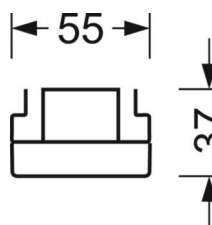

Оптика

Оснастка	LED, цветопередача/оттенок света CRI ≥ 80 / 4000K
Допуск для координаты цветности (MacAdam)	3SDCM
Фотобиологическая безопасность (светильник)	RG1
Номинальный световой поток	6127lm
Срок службы LED	50000h L80/B10 (Tq 40°C)
светоотдача светильников	164lm/W
Угол излучения	70° (C0) / 90° (C90)
UGR поп./вдоль	19.3 / 18.0

DEEP-LINK

<https://www.regiolum.de/ru/article/18560206600>

Ссылка	LED 6000lm 840
ηLB	100 %
Φ ↓/↑	99 % / 1 %
UGR поп./вдоль дисплей	19.3 / 18.0
	65° < 3000cd/m ²

Механика

цвет корпуса	белый стандартный для электротехники RAL 9016
размеры (LxWxH/DxH)	1531mm x 55mm x 37mm
вес (нетто)	1.9kg
Вид монтажа	сборка трековых систем

размеры

L	1531 mm	Длина
В	55 mm	Ширина
Н	37 mm	Высота