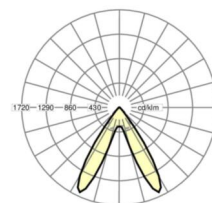

Оптика

Оснастка	LED, цветопередача/оттенок света CRI ≥ 80 / 4000K
Допуск для координаты цветности (MacAdam)	3SDCM
Фотобиологическая безопасность (светильник)	RG1
Номинальный световой поток	6127lm
Срок службы LED	50000h L80/B10 (Tq 40°C)
светоотдача светильников	164lm/W
Угол излучения	70° (C0) / 90° (C90)
UGR поп./вдоль	19.3 / 18.0

DEEP-LINK

<https://www.regiolum.de/ru/article/18560206600>

Ссылка	LED 6000lm 840
ηLB	100 %
Φ ↓/↑	99 % / 1 %
UGR поп./вдоль дисплей	19.3 / 18.0
	65° < 3000cd/m ²

Механика

цвет корпуса	белый стандартный для электротехники RAL 9016
размеры (LxWxH/DxH)	1531mm x 55mm x 37mm
вес (нетто)	1.9kg
Вид монтажа	сборка трековых систем

размеры

L	1531 mm	Длина
В	55 mm	Ширина
Н	37 mm	Высота